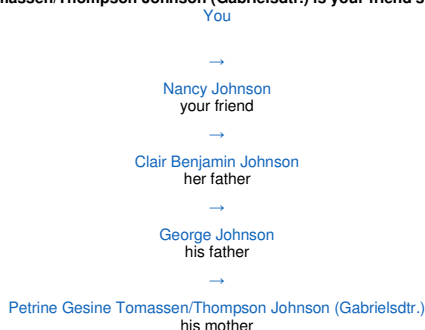

- [Home](#)
- [Tree](#)
- [Relatives](#)
- [Photos](#)
- [Inbox](#)
- [Profile](#)
- [More](#)

Search name

- [Lists](#)
- [Last Names](#)
- [Search](#)
- [Tree Matches](#)
- [Popular](#)

Petrine Gesine Tomassen/Thompson Johnson (Gabrielsdtr.) is your friend's great grandmother.